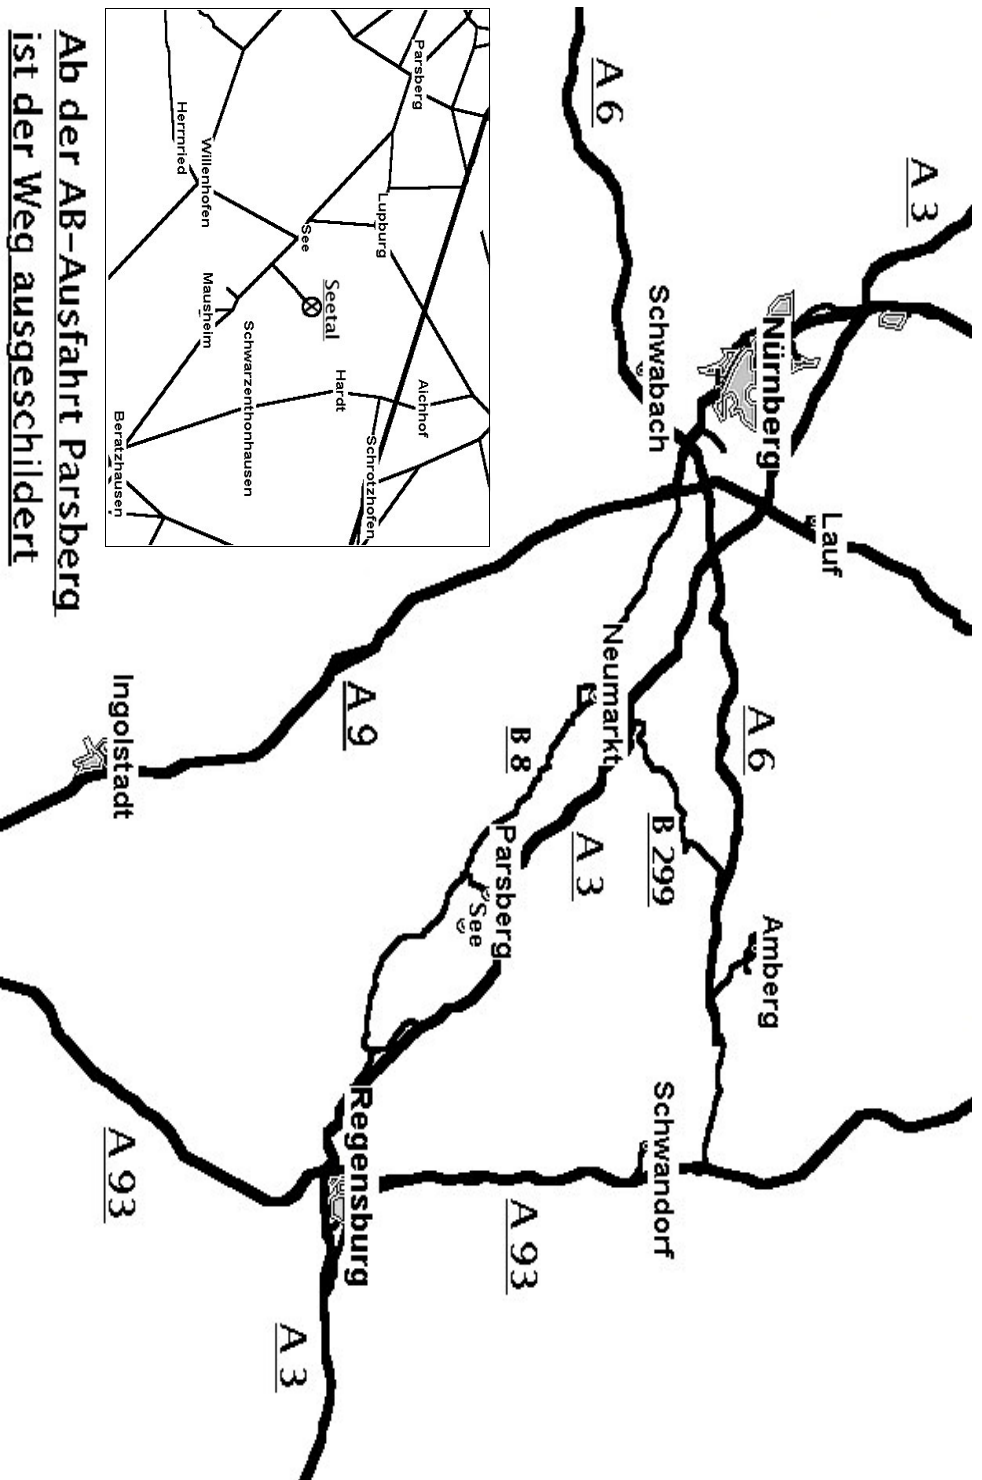

# 13. Wolperdinger Turnier

Bogenschützen Burgfalken Lupburg  
am 23. und 24. Juli 2005

Ab der AB-Ausfahrt Parsberg  
ist der Weg ausgeschildert

Wann: Am 23. und 24. Juli 2005.  
Die Anreise ist bereits ab Freitag den  
22. Juli möglich.

Wo: Wie immer im landschaftlich malerisch  
gelegenen Seetal. Ab der Autobahnaus-  
fahrt Parsberg ist der Weg ausgeschildert.

Beginn: Ab 6<sup>00</sup> Uhr morgens alle 10 Minuten eine  
Gruppe.

Bogenklassen: LB Langbogen  
BH-R Bowhunter Recurve  
BH-C Bowhunter Compound  
VB Alle Bögen mit Visier, die mit  
Fingerablaß geschossen werden.  
VBR Alle Bögen mit Visier, die mit  
Release geschossen werden.